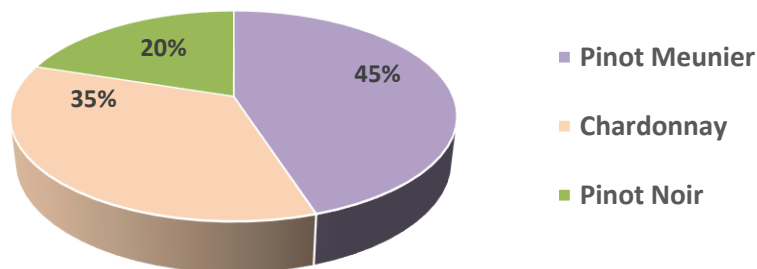

Comme Autrefois MILLESIME 2008

RECOLTE	2008 millésimé
AGE DES VIGNES	25 à 60 ans
TERROIRS	Argilo, Limoneux et Marno-calcaire
TEMPS SUR LATTES	14 ans
VINIFICATION	Fûts de chêne 100%
DOSAGE	Brut

Composition

DEGORGEMENT	MAI 2023
TECHNIQUE	Sucre : 10.30 g/l Alcool : 12.5 %/vol Acidité Totale : 5.87 g/l SO2 Total : 31 mg/l

Fermentation malolactique réalisée à 100%